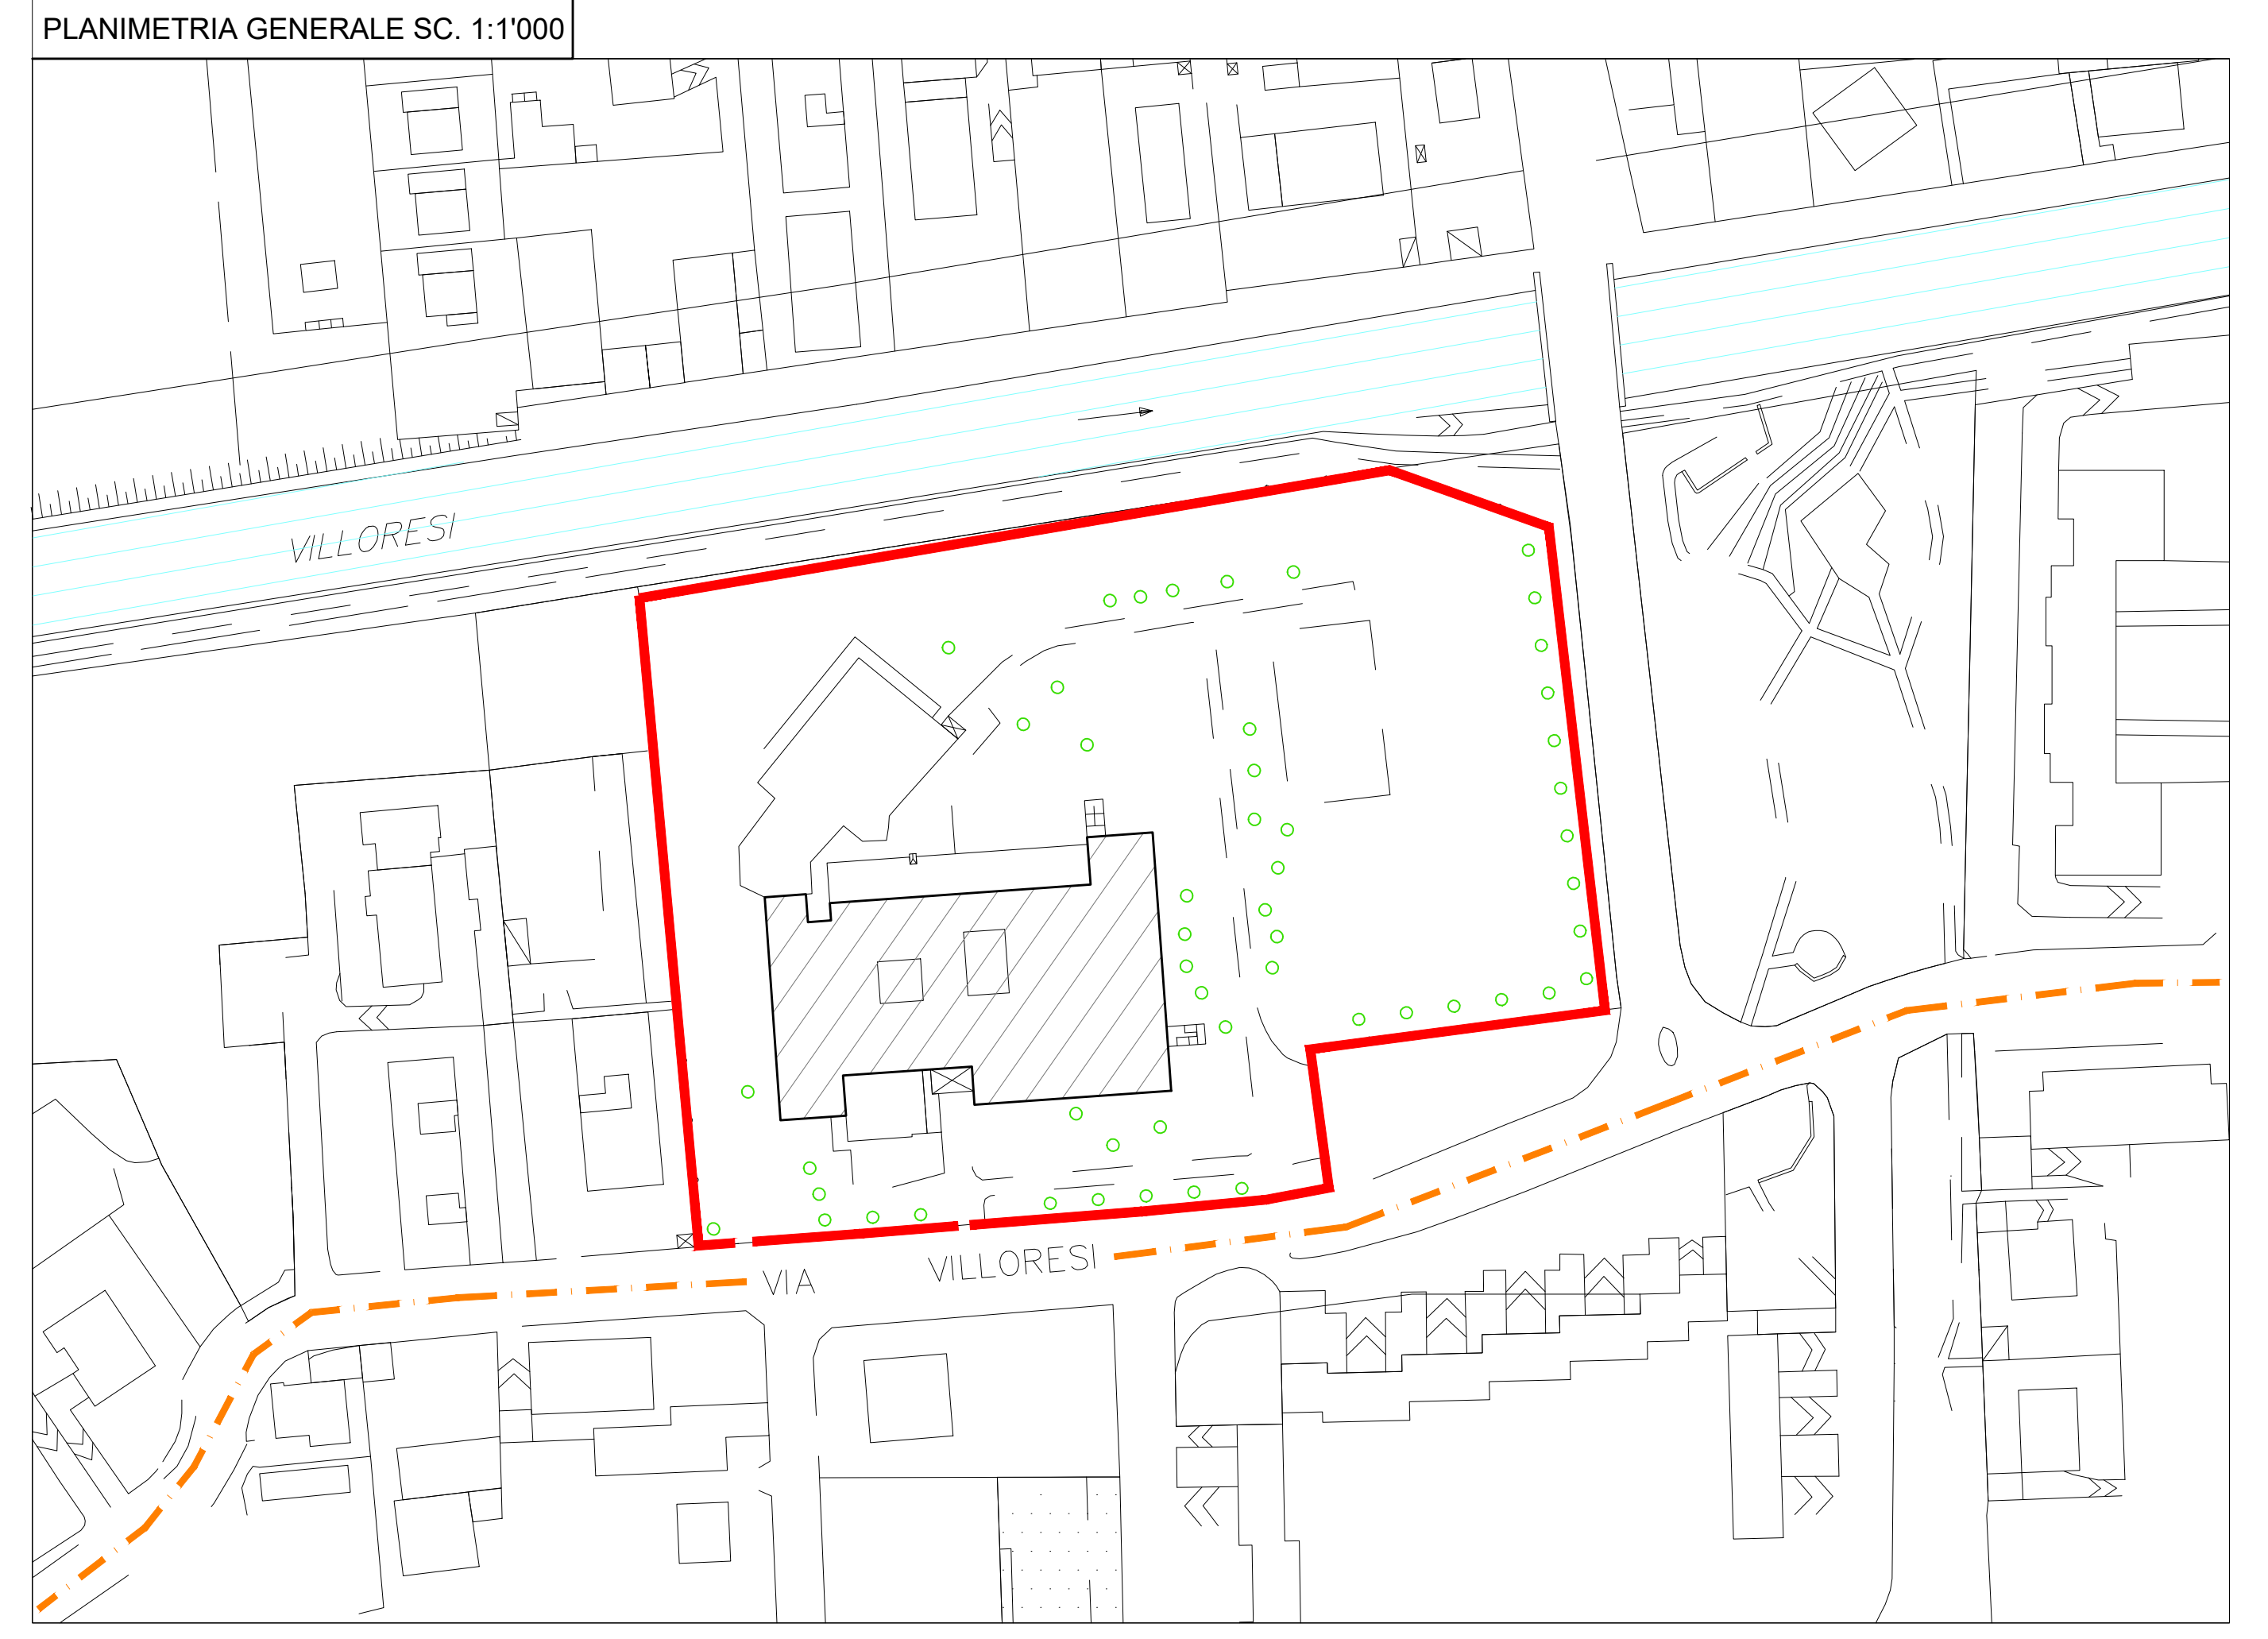

Lavori di efficientamento energetico della scuola media "Galileo Galilei" di via Villoresi - Lotto 2
 Finanziato dal PNRR - Missione 2 - Componente 4
 Investimento/Subinvestimento 2.2 "Interventi per la resilienza, la valorizzazione del territorio e l'efficienza energetica dei Comuni"
PROGETTO DEFINITIVO_ESECUTIVO

OGGETTO:
 - Planimetria generale
 - Planimetria Piano Terra
 - Documentazione fotografica

Progettista
RE design
 STUDIO DI INGEGNERIA
 Ing. Emanuele Re
 Via del Lario, n. 40
 25053 Matigno (BS)
 ing.emmanuelre@yahoo.it
 cell. 320764010

DATA: Giugno 2023
 AGGIORNAMENTI:
 DATA:
 SCALA
 1:200 - 1'000
TAV. 4

DOCUMENTAZIONE FOTOGRAFICA