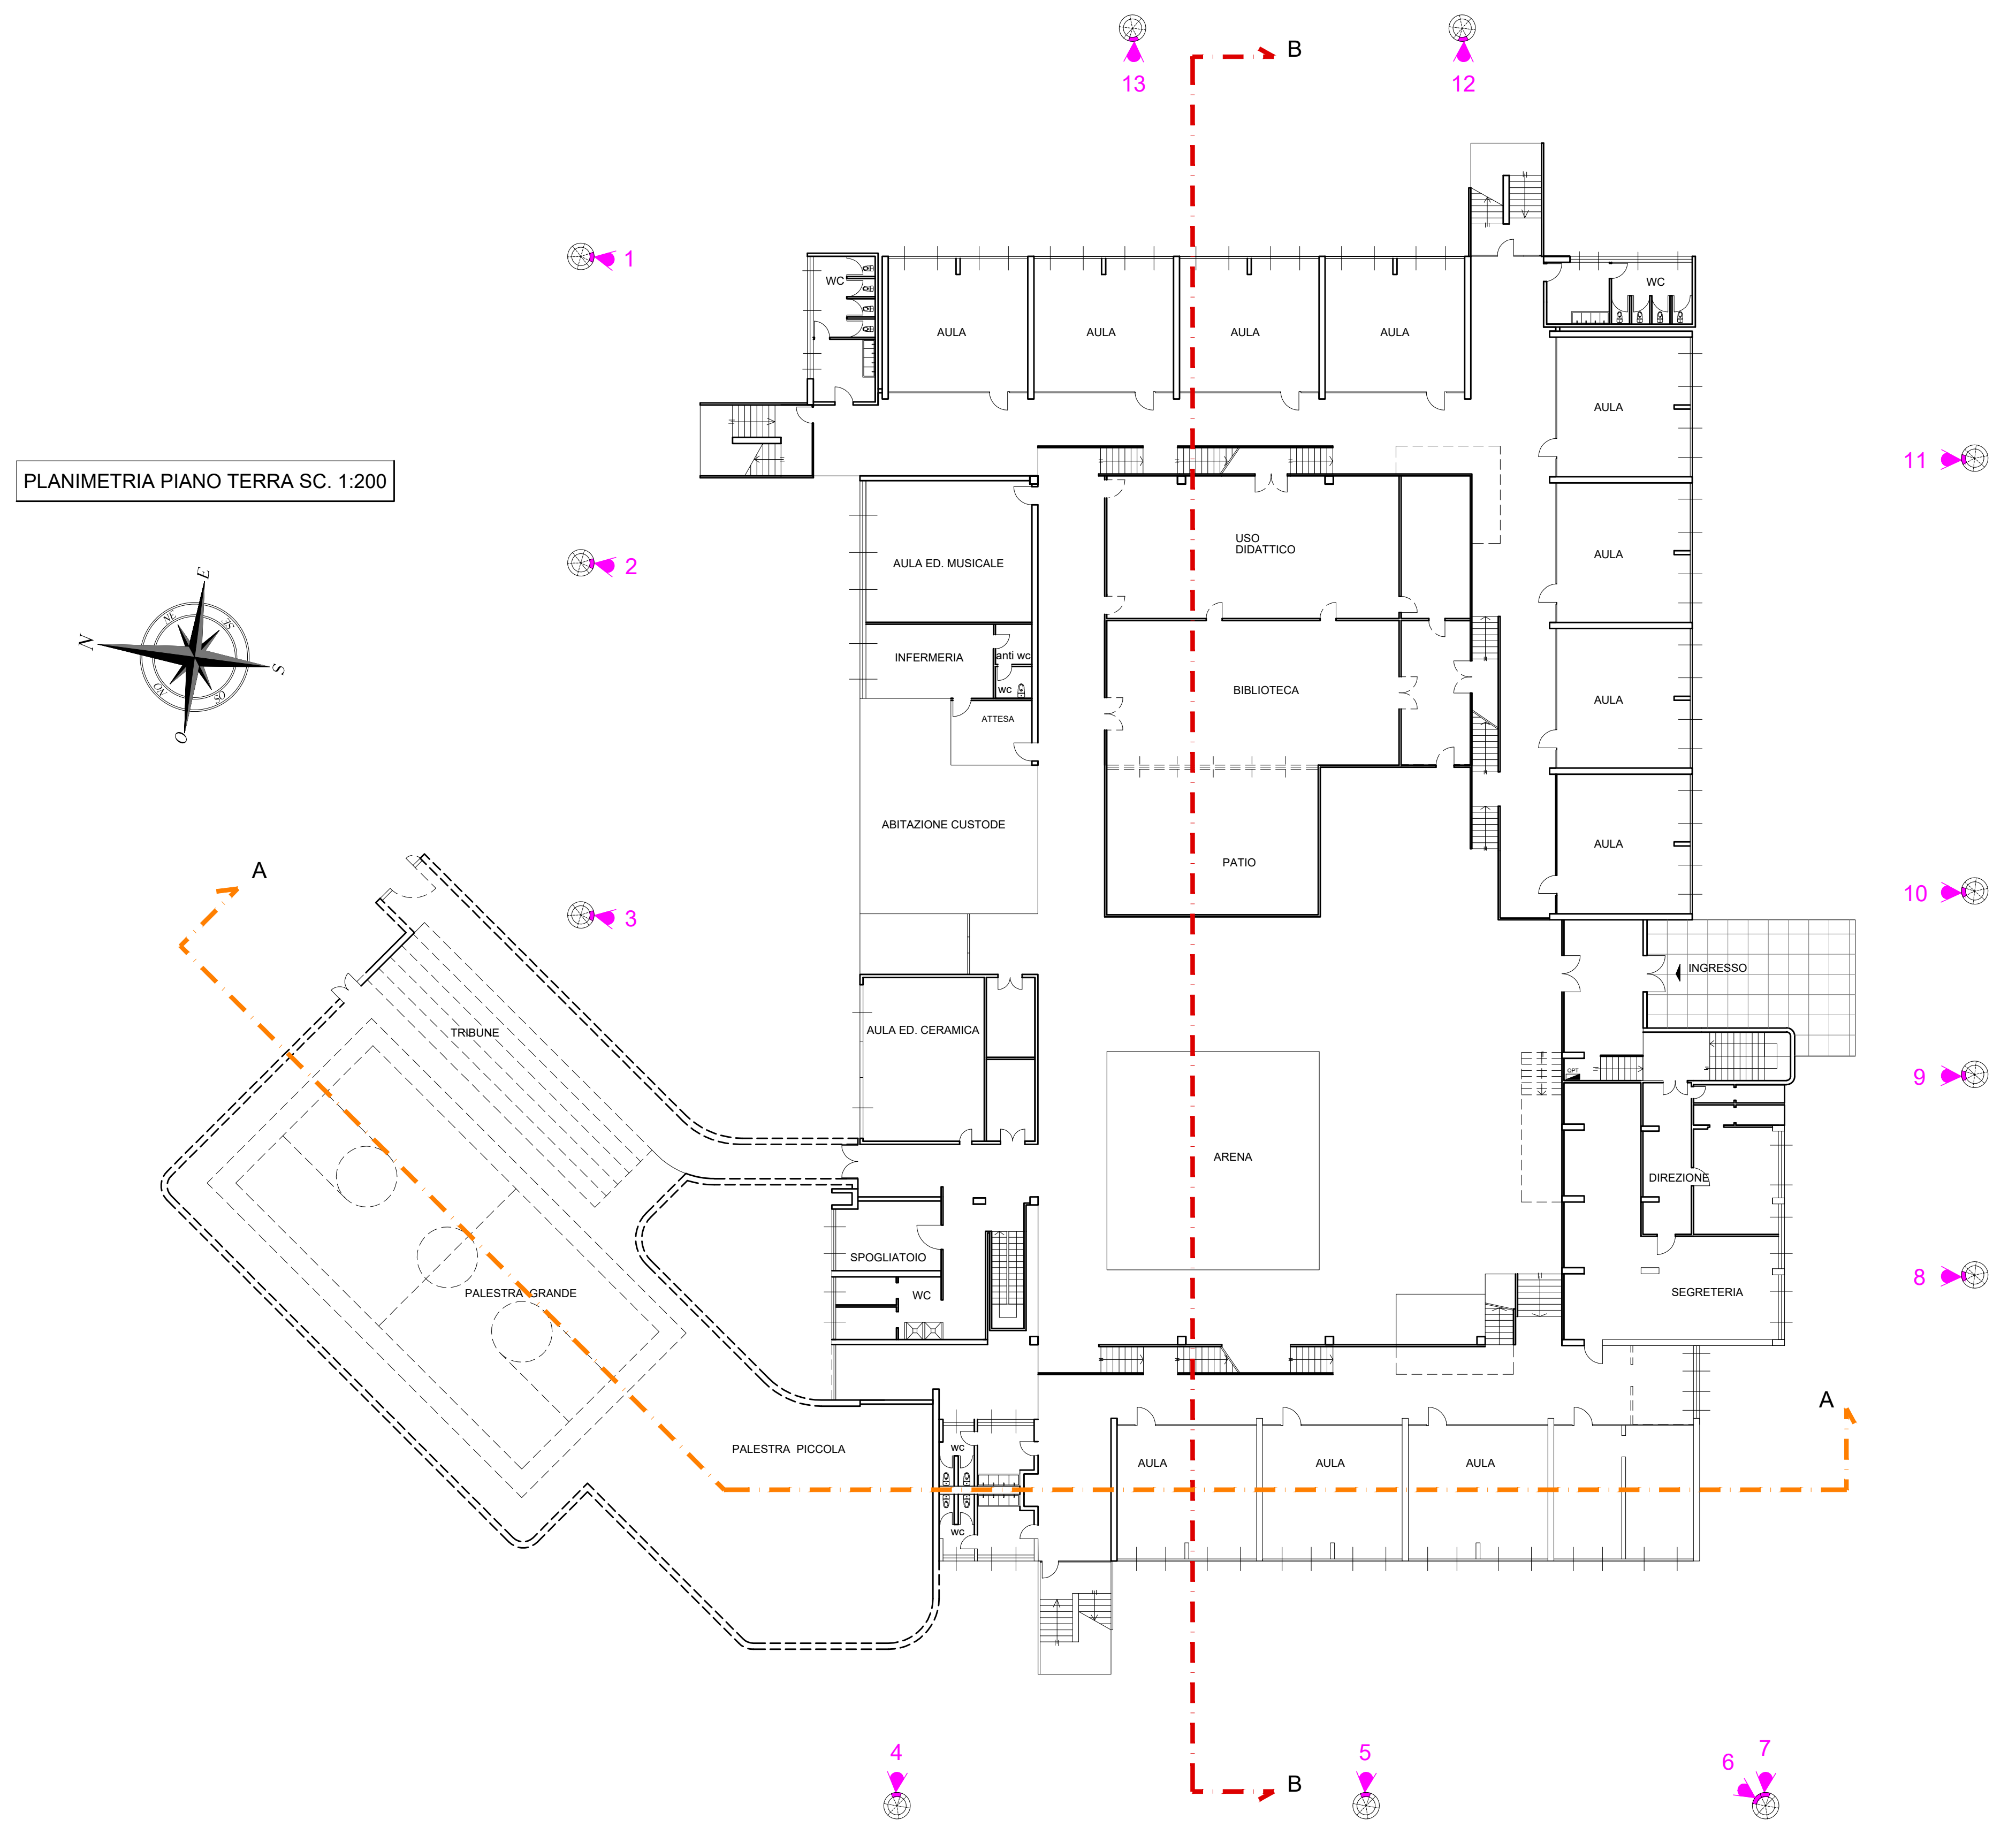

Lavori di efficientamento energetico della scuola media "Galileo Galilei" di via Villoresi - Lotto 2
 Finanziato dal PNRR - Missione 2 - Componente 4
 Investimento/Subinvestimento 2.2 "Interventi per la resilienza, la valorizzazione del territorio e l'efficienza energetica dei Comuni"
PROGETTO DEFINITIVO_ESECUTIVO

OGGETTO:
 - Planimetria generale
 - Planimetria Piano Terra
 - Documentazione fotografica

Progettista
RE design
 STUDIO DI INGEGNERIA
 Ing. Emanuele Re
 Via del Lario, n. 40
 25053 Matigno (BS)
 ing.emmanuelre@yahoo.it
 cell. 320764010

DATA: Giugno 2023
 AGGIORNAMENTI:
 DATA:
 SCALA
 1:200 - 1'000
TAV. 4

DOCUMENTAZIONE FOTOGRAFICA